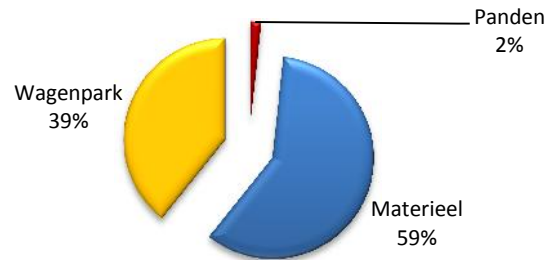

STERK HEUKELUM

Spijkse Kweldijk 21
4161 BC HEUKELUM
tel. 0183 – 561 698
fax 0183 – 562 400

STRAAT, RIOLERING EN GRONDWERKEN • VERHUUR GRAAFMACHINES
MACHINALE BESTRATINGEN • VERKOOP / LEGGEN STELCONPLATEN

Carbon Footprint: 173,8 ton CO₂