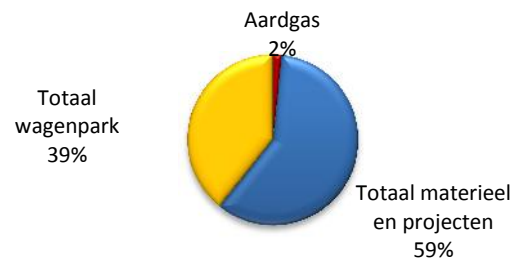

CO₂ Footprint – 1e kwartaal 2012

Scope 1: 173,7 ton CO₂