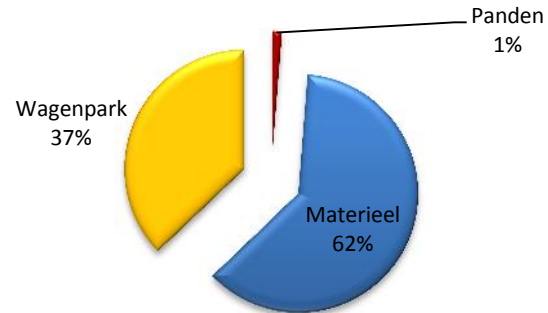

Carbon Footprint: 129,2 ton CO₂

CO₂ Footprint – 1e kwartaal 2014

Scope 1: 129,2 ton CO₂