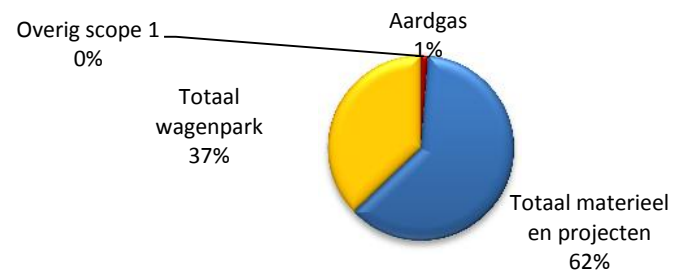

## Scope 1: 129,2 ton CO<sub>2</sub>