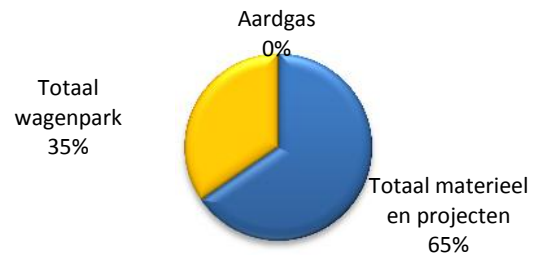

Scope 2: 0,0 ton CO₂

Groene
stroom B
Windkracht
0%