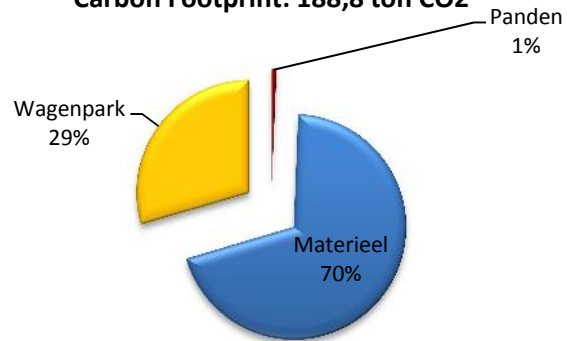

Carbon Footprint: 188,8 ton CO₂

CO₂ Footprint – 4e kwartaal 2015

Scope 1: 188,8 ton CO₂

Scope 2: 0,0 ton CO₂

Groene
stroom B
Windkracht
0%