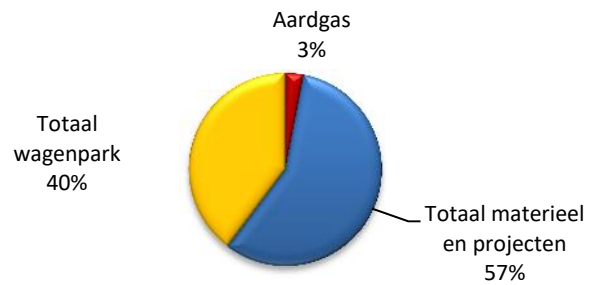

Carbon Footprint: 95,1 ton CO₂

CO₂ Footprint – 1e kwartaal 2017

Scope 1: 95,1 ton CO₂

Scope 2: 0,0 ton CO₂

Groene
stroom B
Windkracht
0%