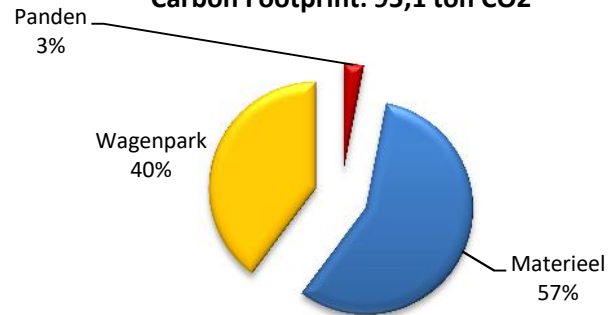

Carbon Footprint: 95,1 ton CO₂

CO₂ Footprint – 1e kwartaal 2017

Scope 1: 95,1 ton CO₂

Scope 2: 0,0 ton CO₂

Groene
stroom B
Windkracht
0%