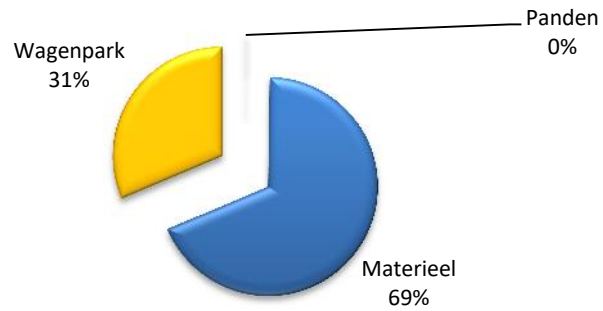

Carbon Footprint: 128,8 ton CO2

CO₂ Footprint – 2e kwartaal 2017

Scope 1: 128,8 ton CO2

Scope 2: 0,0 ton CO2

Groene
stroom B
Windkracht
0%