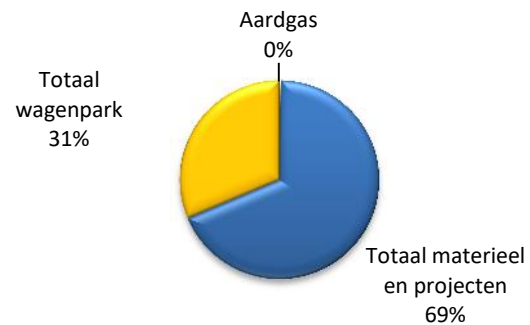

Carbon Footprint: 128,8 ton CO2

CO₂ Footprint – 2e kwartaal 2017

Scope 1: 128,8 ton CO2

Scope 2: 0,0 ton CO2

Groene
stroom B
Windkracht
0%